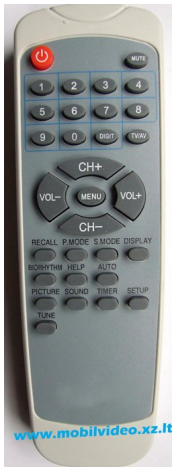

ROLSEN KEX2C-C22[TV]

Parašė

Trečiadienis, 04 Vasaris 2009 18:59 - Atnaujinta Penktadienis, 16 Sausis 2015 22:39

TIPAS:	□ □ □ □ □ □ NV pultas □ KEX2C-C22 [TV]
---------------	--

KAINA: □	□ □ □ □ □ □ □ □ □ □ 7,3€
-----------------	--------------------------

MIKROSCHEMA:	□ □ □ □ □ □ □ Nėra informacijos
---------------------	---------------------------------

APARATŪROS MODELIS: □ □ □ □ □ □	Nėra informacijos	□ □
--	-------------------	-----

ROLSEN KEX2C-C22[TV]