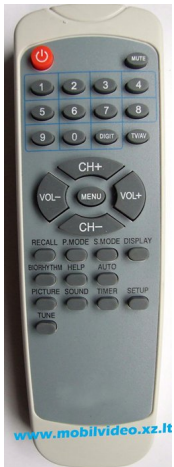

ROLSEN KEX2C-C22[TV]

Parašė

Trečiadienis, 04 Vasaris 2009 18:59 - Atnaujinta Penktadienis, 16 Sausis 2015 22:39

TIPAS:	□ □ □ □ □ □ NV pultas □ KEX2C-C22 [TV]
---------------	--

KAINA: □	□ □ □ □ □ □ □ □ □ □ 7,3€
-----------------	--------------------------

MIKROSCHEMA:	□ □ □ □ □ □ □ Nėra informacijos
---------------------	---------------------------------

APARATŪROS MODELIS: □ □ □ □ □ □ □ □	Nėra informacijos	□ □
--	--------------------------	-----

ROLSEN KEX2C-C22[TV]