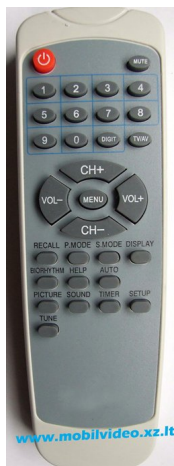

# ROLSEN KEX2C-C22[TV]

Parašė

Trečiadienis, 04 Vasaris 2009 18:59 - Atnaujinta Penktadienis, 16 Sausis 2015 22:39

---

<b>TIPAS:</b>	□ □ □ □ □ □ NV pultas □ KEX2C-C22 [TV]
---------------	--

<b>KAINA:</b> □	□ □ □ □ □ □ □ □ □ □ 7,3€
-----------------	--------------------------

## ROLSEN KEX2C-C22[TV]

Parašė

Trečiadienis, 04 Vasaris 2009 18:59 - Atnaujinta Penktadienis, 16 Sausis 2015 22:39

---

**PULTO ANALOGAI:**

□ □ □ □

□

**Nėra informacijos**